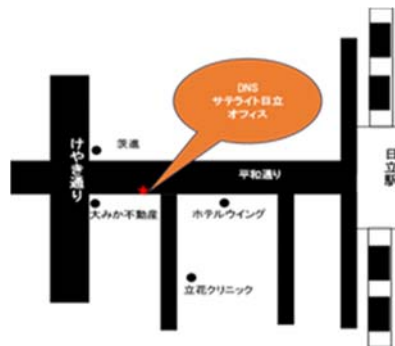

電動キックボード レンタルスタート！

次世代モビリティ体験！免許不要で公道走行！

・レンタルの流れ・

1. LINE 公式アカウントで教育動画、簡易テスト実施(事前実施も ok)
2. レンタル申込書の記入
3. 出発前点検及び試運転
4. カギのお渡し
5. 事前にコース分のお支払い決済
6. ライドをお楽しみください！

Instagram

地図

株式会社ダイニチ商事 サテライト日立オフィス

〒317-0073

茨城県日立市幸町 1-8-15 ベルメゾンひたち 103 号

info@progress-dns.jp

レンタル料金

1 回 1 時間コース： ¥ 800

2 時間コース：

¥ 1600

3 時間コース：

¥ 2000

公式 LINE